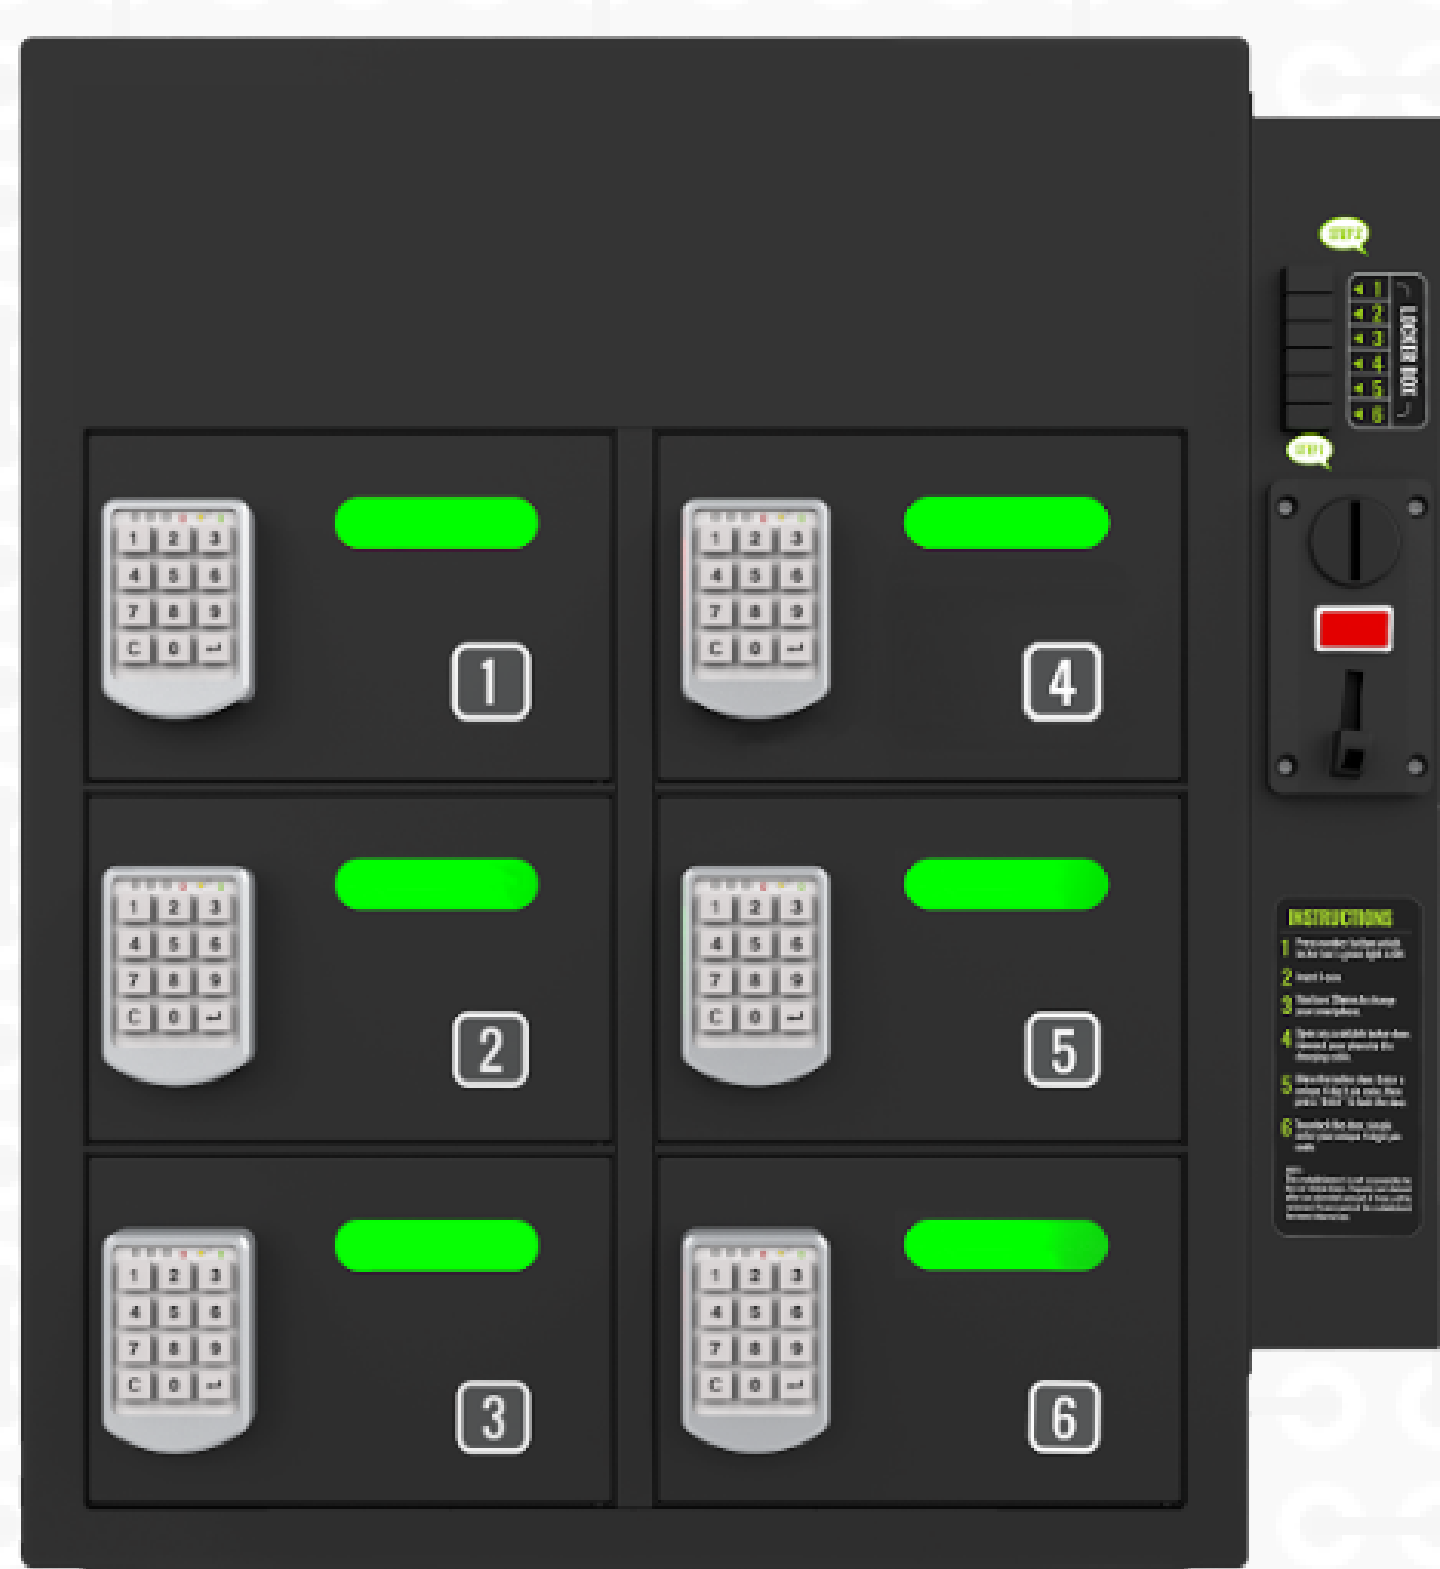

TOWER CHARGE

FICHE PRODUIT

REF : CC001

ELEMENTS TECHNIQUES	SPECIFICATIONS
REF : CC001	Solution sécurisée par code pour appareils connectés
La Marque TOWER CHARGE	Marque déposée à L'I.N.P.I sous le numéro : 4057617
Dimensions	60,5 x 56 x 20 cm
Poids	20 KG
Câbles par casiers	1x Apple lightning, 1x Micro USB, 1x Type C
Puissance	5V/1 Ampère
Normes	CE - PMR
Compatible	